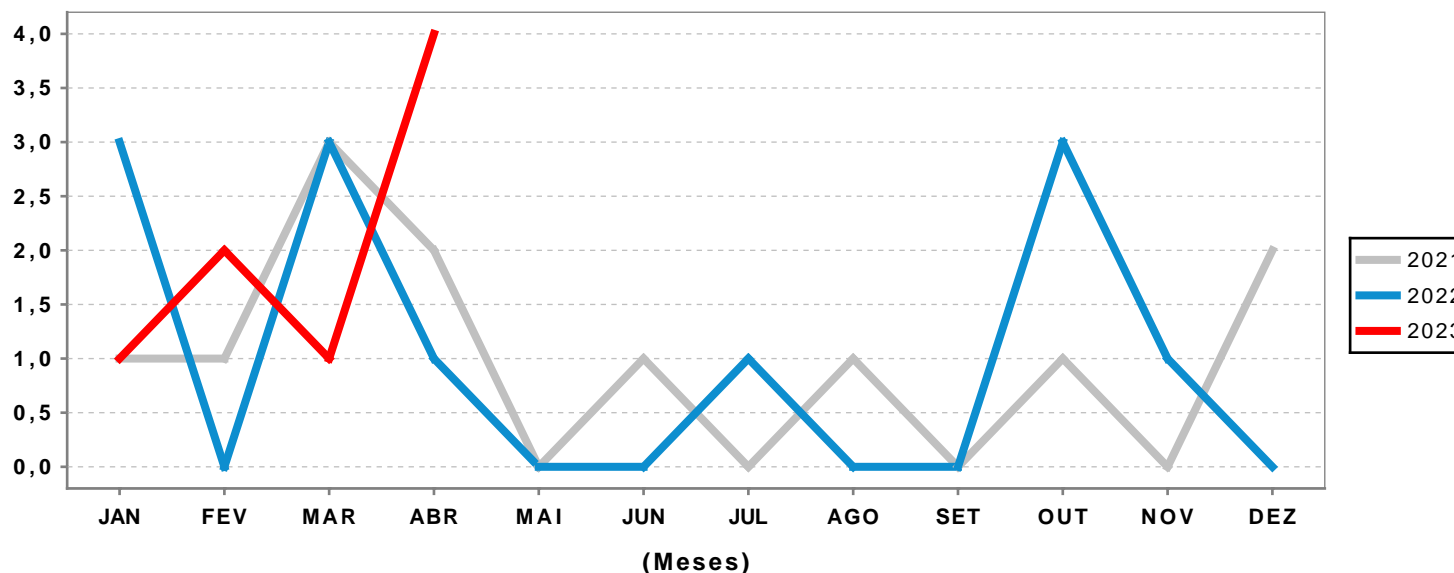

HOMICÍDIOS REGISTRADOS PELA SSP-AL COMETIDOS CONTRA VÍTIMAS DO SEXO FEMININO POR MESES

MACEIÓ

Anos	Meses												Total	Média/dia
	JAN	FEV	MAR	ABR	MAI	JUN	JUL	AGO	SET	OUT	NOV	DEZ		
2020	2	4	1	4	3	1	1	2	3	2	1	0	24	0,07
2021	1	1	3	2	0	1	0	1	0	1	0	2	12	0,03
2022	3	0	3	1	0	0	1	0	0	3	1	0	12	0,03
2023	1	2	1	4	0	0	0	0	3				11	0,04
Var 22/23	-66,7%	Div/0	-66,7%	300%	Div/0	Div/0	-100%	Div/0					37,5%	33,3%*

Regiões	Total	%
1ª RISP	17	44,7
2ª RISP	5	13,2
3ª RISP	11	28,9
4ª RISP	5	13,2
> 100 mil	Total	%
Maceió	11	28,9
Arapiraca	4	10,5

*Variação da Média/Dia baseada no valor atual de 2023 comparativo ao mesmo período em 2022.

COMPARATIVO ÚLTIMOS ANOS

VARIAÇÕES:

2022 - 2023 (Jan - Set)

37,50%

2021 - 2023 (Jan - Set)

22,22%

2020 - 2023 (Jan - Set)

-42,11%