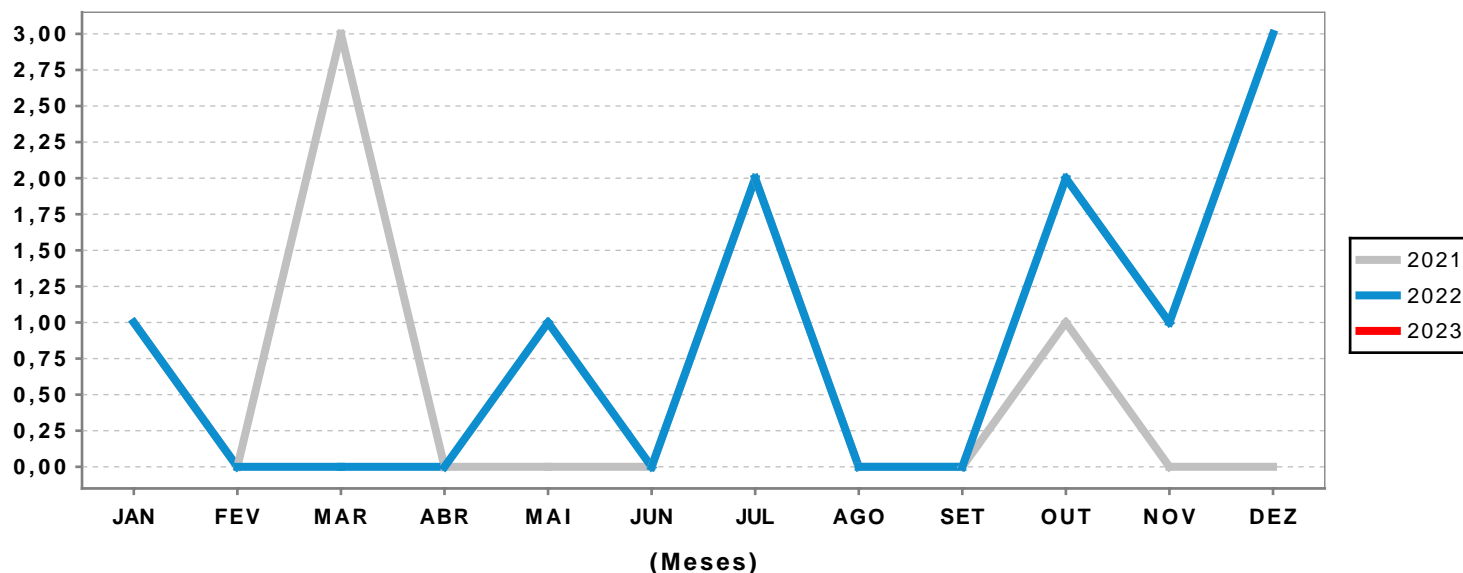

FEMINICÍDIOS REGISTRADOS PELA SSP-AL COMETIDOS CONTRA VÍTIMAS DO SEXO FEMININO POR MESES

MACEIÓ

Anos	Meses												Total	Média/dia
	JAN	FEV	MAR	ABR	MAI	JUN	JUL	AGO	SET	OUT	NOV	DEZ		
2020	0	1	0	0	1	1	0	1	3	0	2	1	10	0,03
2021	1	0	3	0	0	0	2	0	0	1	0	0	7	0,02
2022	1	0	0	0	1	0	2	0	0	2	1	3	10	0,03
2023	1	0	1	0	0	0	1	0	0				3	0,01
Var 22/23	0%	Div/0	Div/0	Div/0	-100%	Div/0	-50%	Div/0					-25%	-50%*

Regiões	Total	%
1ª RISP	5	31,3
2ª RISP	2	12,5
3ª RISP	6	37,5
4ª RISP	3	18,8
> 100 mil	Total	%
Maceió	3	18,8
Arapiraca	2	12,5

*Variação da Média/Dia baseada no valor atual de 2023 comparativo ao mesmo período em 2022.

COMPARATIVO ÚLTIMOS ANOS

VARIAÇÕES:

2022 - 2023 (Jan - Set)

-25,00%

2021 - 2023 (Jan - Set)

-50,00%

2020 - 2023 (Jan - Set)

-25,00%