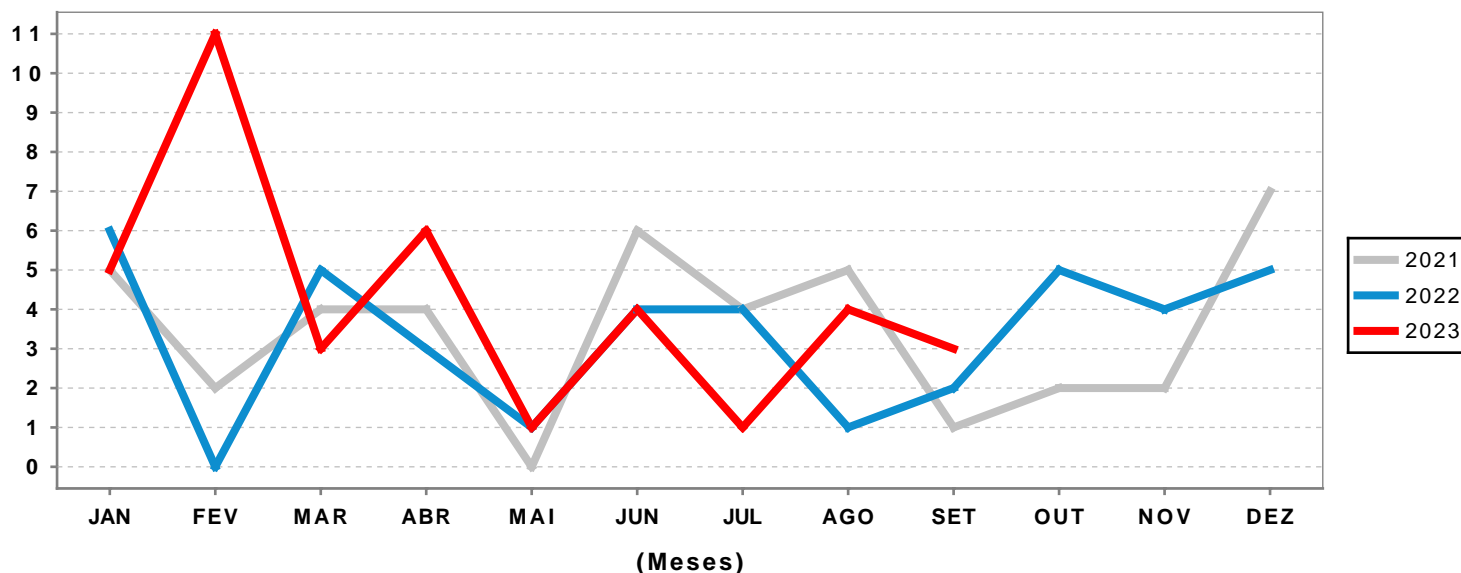

## HOMICÍDIOS REGISTRADOS PELA SSP-AL COMETIDOS CONTRA VÍTIMAS DO SEXO FEMININO POR MESES

### ALAGOAS

Anos	Meses												Total	Média/dia
	JAN	FEV	MAR	ABR	MAI	JUN	JUL	AGO	SET	OUT	NOV	DEZ		
2020	5	7	5	8	10	5	3	4	5	4	5	2	63	0,17
2021	5	2	4	4	0	6	4	5	1	2	2	7	42	0,12
2022	6	0	5	3	1	4	4	1	2	5	4	5	40	0,11
2023	5	11	3	6	1	4	1	4	3				38	0,14
Var 22/23	-16,7%	Div/0	-40%	100%	0%	0%	-75%	300%					52%	40%*

Regiões	Total	%
1ª RISP	17	44,7
2ª RISP	5	13,2
3ª RISP	11	28,9
4ª RISP	5	13,2
> 100 mil	Total	%
Maceió	11	28,9
Arapiraca	4	10,5

\*Variação da Média/Dia baseada no valor atual de 2023 comparativo ao mesmo período em 2022.

### VARIAÇÕES:

2022 - 2023 (Jan - Set)

52,00%

2021 - 2023 (Jan - Set)

26,67%

2020 - 2023 (Jan - Set)

-24,00%