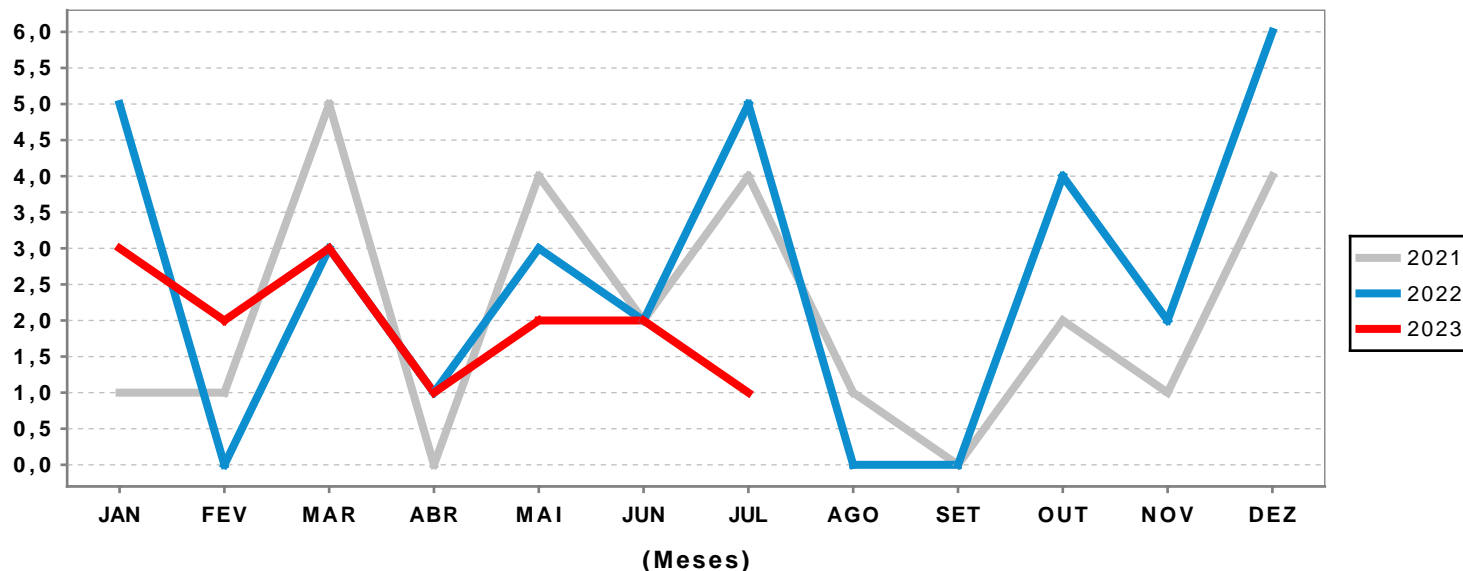

FEMINICÍDIOS REGISTRADOS PELA SSP-AL COMETIDOS CONTRA VÍTIMAS DO SEXO FEMININO POR MESES

ALAGOAS

Anos	Meses												Total	Média/dia
	JAN	FEV	MAR	ABR	MAI	JUN	JUL	AGO	SET	OUT	NOV	DEZ		
2020	3	2	0	4	2	4	2	5	4	4	2	3	35	0,10
2021	1	1	5	0	4	2	4	1	0	2	1	4	25	0,07
2022	5	0	3	1	3	2	5	0	0	4	2	6	31	0,08
2023	3	2	3	1	2	2	1	0	2				16	0,06
Var 22/23	-40%	Div/0	0%	0%	-33,3%	0%	-80%	Div/0					-15,8%	-14,3%*

Regiões	Total	%
1ª RISP	5	31,3
2ª RISP	2	12,5
3ª RISP	6	37,5
4ª RISP	3	18,8
> 100 mil	Total	%
Maceió	3	18,8
Arapiraca	2	12,5

*Variação da Média/Dia baseada no valor atual de 2023 comparativo ao mesmo período em 2022.

COMPARATIVO ÚLTIMOS ANOS

VARIAÇÕES:

2022 - 2023 (Jan - Set)

-15,79%

2021 - 2023 (Jan - Set)

-11,11%

2020 - 2023 (Jan - Set)

-30,43%